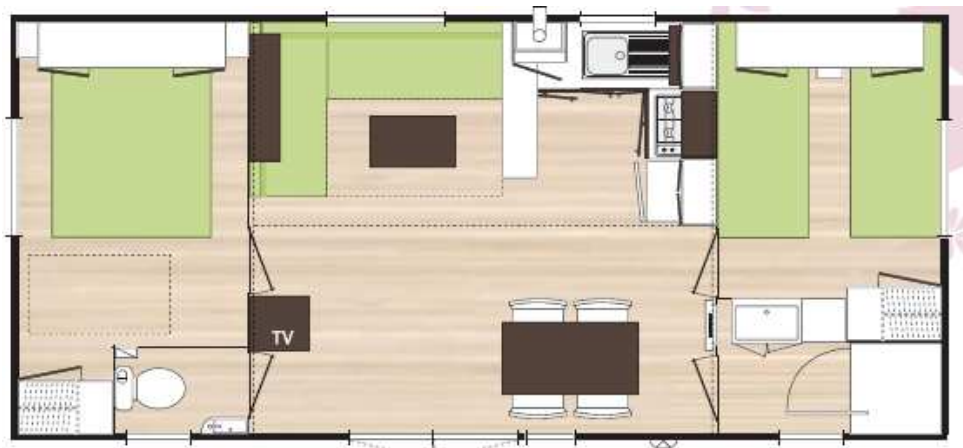

Mobil home O'HARA O'Tiny 830 2 chambres NEUF

PRIX 33 345 €

31 m² - 8,32 m * 4 m - 4/6 personnes

Extérieur

Plan

Information : très design, couleur azurine, rideaux floraline, beaucoup de clarté dans les pièces.

**Options : Radiateurs dans les chambres et salle de bains,
Volets roulants pour les chambres.**

Pour agrandir votre espace « plein air » vous pouvez ajouter une terrasse :

- 2.5m x 4.5m : 2 000 € installée
- 2,5m x 6 m : 2 700 € installée

Quelques photos pour songer à vos vacances et vos week-ends Il vous suffit d'imager les coussins en bleu azurine et les rideaux assortis...

Côté jour...

O'TINY 830 2ch

- Une **pièce de vie** grand volume, **idéale en toutes saisons** avec des espaces de vie bien distincts.
- Une **cuisine américaine** spacieuse et fonctionnelle, avec bar équipé de **rangements**.
- Un **espace repas lumineux** grâce à la **grande baie vitrée** (porte double vantaux et baie fixe).

Photo 2007

Côté nuit...

- **2 aménagements au choix** : une grande chambre parents pouvant accueillir un lit bébé (A) ou une chambre enfants dotée d'un **grand espace jeux** avec table amovible (Agmt B en option).
- **Penderie et meuble pont** dans chaque chambre.
- Un **lave-main** et un **meuble de rangements** dans les WC.